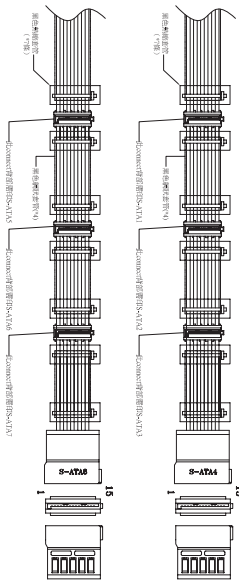

CASE顏色為PANTONE2738C加霧粉及亮光漆

REF. ID.	REF. ID.	SIGNAL	WIRE COLOR	PAIRS	CONNECTOR	CABLE LENGTH
1	+3.3VDC	ORANGE	18	550±89 mm	MAIN / 24	
2	+3.3VDC	ORANGE	18	550±89 mm		
3	COM	BLACK	18	550±89 mm		
4	+5VDC	RED	18	550±89 mm		
5	COM	BLACK	18	550±89 mm		
6	+5VDC	RED	18	550±89 mm		
7	COM	BLACK	18	550±89 mm		
8	PW_OK	GRAY	24	550±89 mm		
9	+5Vsb	PURPLE	20	550±89 mm		
10	+12V3	YELLOW	18	550±89 mm		
11	+12V3	YELLOW	18	550±89 mm		
12	+3.3VDC	ORANGE	18	550±89 mm		
13	+3.3VDC	ORANGE	18	550±89 mm		
14	+3.3Vsb	BROWN	24	550±89 mm		
15	-12VDC	BLUE	24	550±89 mm		
16	COM	BLACK	18	550±89 mm		
17	PS_ON#	GREEN	24	550±89 mm		
18	COM	BLACK	18	550±89 mm		
19	COM	BLACK	18	550±89 mm		
20	COM	BLACK	18	550±89 mm		
21	+5VDC	RED	18	550±89 mm		
22	+5VDC	RED	18	550±89 mm		
23	+5VDC	RED	18	550±89 mm		
24	COM	BLACK	18	550±89 mm		
P1	COM	BLACK	18	550±89 mm		
P2	COM	BLACK	18	550±89 mm		
P3	COM	BLACK	18	550±89 mm		
P4	COM	BLACK	18	550±89 mm		
P5	COM	BLACK	18	550±89 mm		
P6	COM	BLACK	18	550±89 mm		
P7	COM	BLACK	18	550±89 mm		
P8	COM	BLACK	18	550±89 mm		
P12	COM	BLACK	18	550±89 mm		
P13	COM	BLACK	18	550±89 mm		
P14	COM	BLACK	18	550±89 mm		
P11	COM	BLACK	18	550±89 mm		
S-ATM1	COM	BLACK	18	550±89 mm		
S-ATM2	COM	BLACK	18	550±89 mm		
S-ATM3	COM	BLACK	18	550±89 mm		
S-ATM4	COM	BLACK	18	550±89 mm		
S-ATM5	COM	BLACK	18	550±89 mm		

FSP 研發部  
951218 繪  
專用文件

- NOTE:
1. ALL THE LENGTH OF OUTPUT WIRES EXCLUDE HOUSING.
  2. 產地標籤依業務指示加貼。

UNIT:mm

MODEL NO. : EPSILON800	TITLE: ASSY	SHEET: 1 OF 1	REV:01
R&D(8)	PE	CHECKED	DESIGN
INTERIOR COUNTERSIGN:			DATE
			DEC.18.2006
			高瑜珮