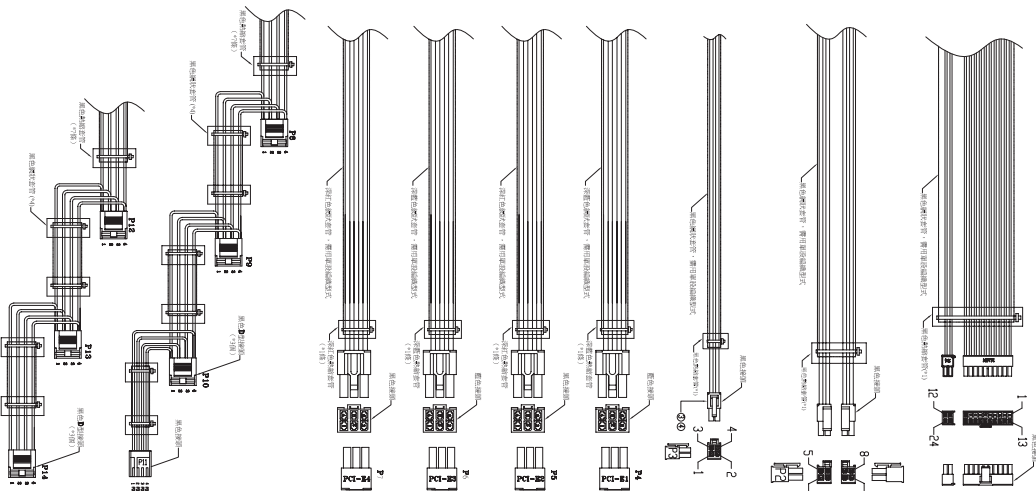

CASE顏色為PANTONE2738C加霧粉及亮光漆

REF. ID.	REF. ID.	SIGNAL	WIRE COLOR	PAIRS	CONNECTOR	CABLE LENGTH
1	+3.3VDC	ORANGE	18	550±89 mm	MAIN / 24	
2	+3.3VDC	ORANGE	18	550±89 mm		
3	COM	BLACK	18	550±89 mm		
4	+5VDC	RED	18	550±89 mm		
5	COM	BLACK	18	550±89 mm		
6	+5VDC	RED	18	550±89 mm		
7	COM	BLACK	18	550±89 mm		
8	PW_OK	GRAY	24	550±89 mm		
9	+5Vsb	PURPLE	20	550±89 mm		
10	+12V3	YELLOW	18	550±89 mm		
11	+12V3	YELLOW	18	550±89 mm		
12	+3.3VDC	ORANGE	18	550±89 mm		
13	+3.3VDC	ORANGE	18	550±89 mm		
14	+3.3Vsb	BROWN	24	550±89 mm		
15	-12VDC	BLUE	24	550±89 mm		
16	COM	BLACK	18	550±89 mm		
17	PS_ON#	GREEN	24	550±89 mm		
18	COM	BLACK	18	550±89 mm		
19	COM	BLACK	18	550±89 mm		
20	COM	BLACK	18	550±89 mm		
21	+5VDC	RED	18	550±89 mm		
22	+5VDC	RED	18	550±89 mm		
23	+5VDC	RED	18	550±89 mm		
24	COM	BLACK	18	550±89 mm		
P1	COM	BLACK	18	550±89 mm		
P2	COM	BLACK	18	550±89 mm		
P3	COM	BLACK	18	550±89 mm		
P4	COM	BLACK	18	550±89 mm		
P5	COM	BLACK	18	550±89 mm		
P6	COM	BLACK	18	550±89 mm		
P7	COM	BLACK	18	550±89 mm		
P8	COM	BLACK	18	550±89 mm		
P12	COM	BLACK	18	550±89 mm		
P13	COM	BLACK	18	550±89 mm		
P14	COM	BLACK	18	550±89 mm		
P11	COM	BLACK	18	550±89 mm		
S-ATM1	COM	BLACK	18	550±89 mm		
S-ATM2	COM	BLACK	18	550±89 mm		
S-ATM3	COM	BLACK	18	550±89 mm		
S-ATM4	COM	BLACK	18	550±89 mm		
S-ATM5	COM	BLACK	18	550±89 mm		

FSP 研發部  
951218 繪  
專用文件

- NOTE:
1. ALL THE LENGTH OF OUTPUT WIRES EXCLUDE HOUSING.
  2. 產地標籤依業務指示加貼。

UNIT:mm

MODEL NO. : EPSILON800	TITLE: ASSY	SHEET: 1 OF 1	REV:01
R&D(8)	PE	CHECKED	DESIGN
INTERIOR COUNTERSIGN:			DATE
			DEC.18.2006
			高瑜珮