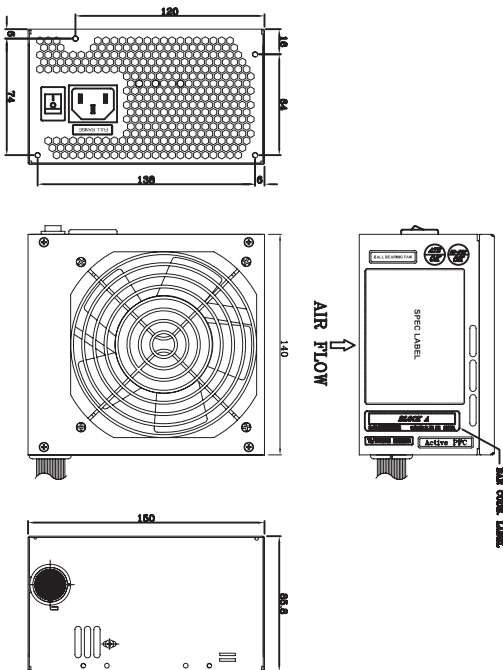

CASE顏色為PANTONE2738C加霧粉及亮光漆

REF. ID.	REF. ID.	SIGNAL	WIRE COLOR	PAIRS	CONNECTOR	CABLE LENGTH
1	+3.3VDC	ORANGE	18	550±89 mm	MAIN / 24	
2	+3.3VDC	ORANGE	18	550±89 mm		
3	COM	BLACK	18	550±89 mm		
4	+5VDC	RED	18	550±89 mm		
5	COM	BLACK	18	550±89 mm		
6	+5VDC	RED	18	550±89 mm		
7	COM	BLACK	18	550±89 mm		
8	PW_OK	GRAY	24	550±89 mm		
9	+5Vsb	PURPLE	20	550±89 mm		
10	+12V3	YELLOW	18	550±89 mm		
11	+12V3	YELLOW	18	550±89 mm		
12	+3.3VDC	ORANGE	18	550±89 mm		
13	+3.3VDC	ORANGE	18	550±89 mm		
14	+3.3Vsb	BROWN	24	550±89 mm		
15	-12VDC	BLUE	24	550±89 mm		
16	COM	BLACK	18	550±89 mm		
17	PS_ON#	GREEN	24	550±89 mm		
18	COM	BLACK	18	550±89 mm		
19	COM	BLACK	18	550±89 mm		
20	COM	BLACK	18	550±89 mm		
21	+5VDC	RED	18	550±89 mm		
22	+5VDC	RED	18	550±89 mm		
23	+5VDC	RED	18	550±89 mm		
24	COM	BLACK	18	550±89 mm		
P1	COM	BLACK	18	550±89 mm		
P2	COM	BLACK	18	550±89 mm		
P3	COM	BLACK	18	550±89 mm		
P4	COM	BLACK	18	550±89 mm		
P5	COM	BLACK	18	550±89 mm		
P6	COM	BLACK	18	550±89 mm		
P7	COM	BLACK	18	550±89 mm		
P8	COM	BLACK	18	550±89 mm		
P12	COM	BLACK	18	550±89 mm		
P13	COM	BLACK	18	550±89 mm		
P14	COM	BLACK	18	550±89 mm		
P11	COM	BLACK	18	550±89 mm		
S-ATM1	COM	BLACK	18	550±89 mm		
S-ATM2	COM	BLACK	18	550±89 mm		
S-ATM3	COM	BLACK	18	550±89 mm		
S-ATM4	COM	BLACK	18	550±89 mm		
S-ATM5	COM	BLACK	18	550±89 mm		

FSP 研發部  
951218 繪  
專用文件

- NOTE:
1. ALL THE LENGTH OF OUTPUT WIRES EXCLUDE HOUSING.
  2. 產地標籤依業務指示加貼。

UNIT:mm

MODEL NO. : EPSILON800	TITLE: ASSY	SHEET: 1 OF 1	REV:01
R&D(8)	PE	CHECKED	DESIGN
INTERIOR COUNTERSIGN:			DATE
			DEC.18.2006
			高瑜珮